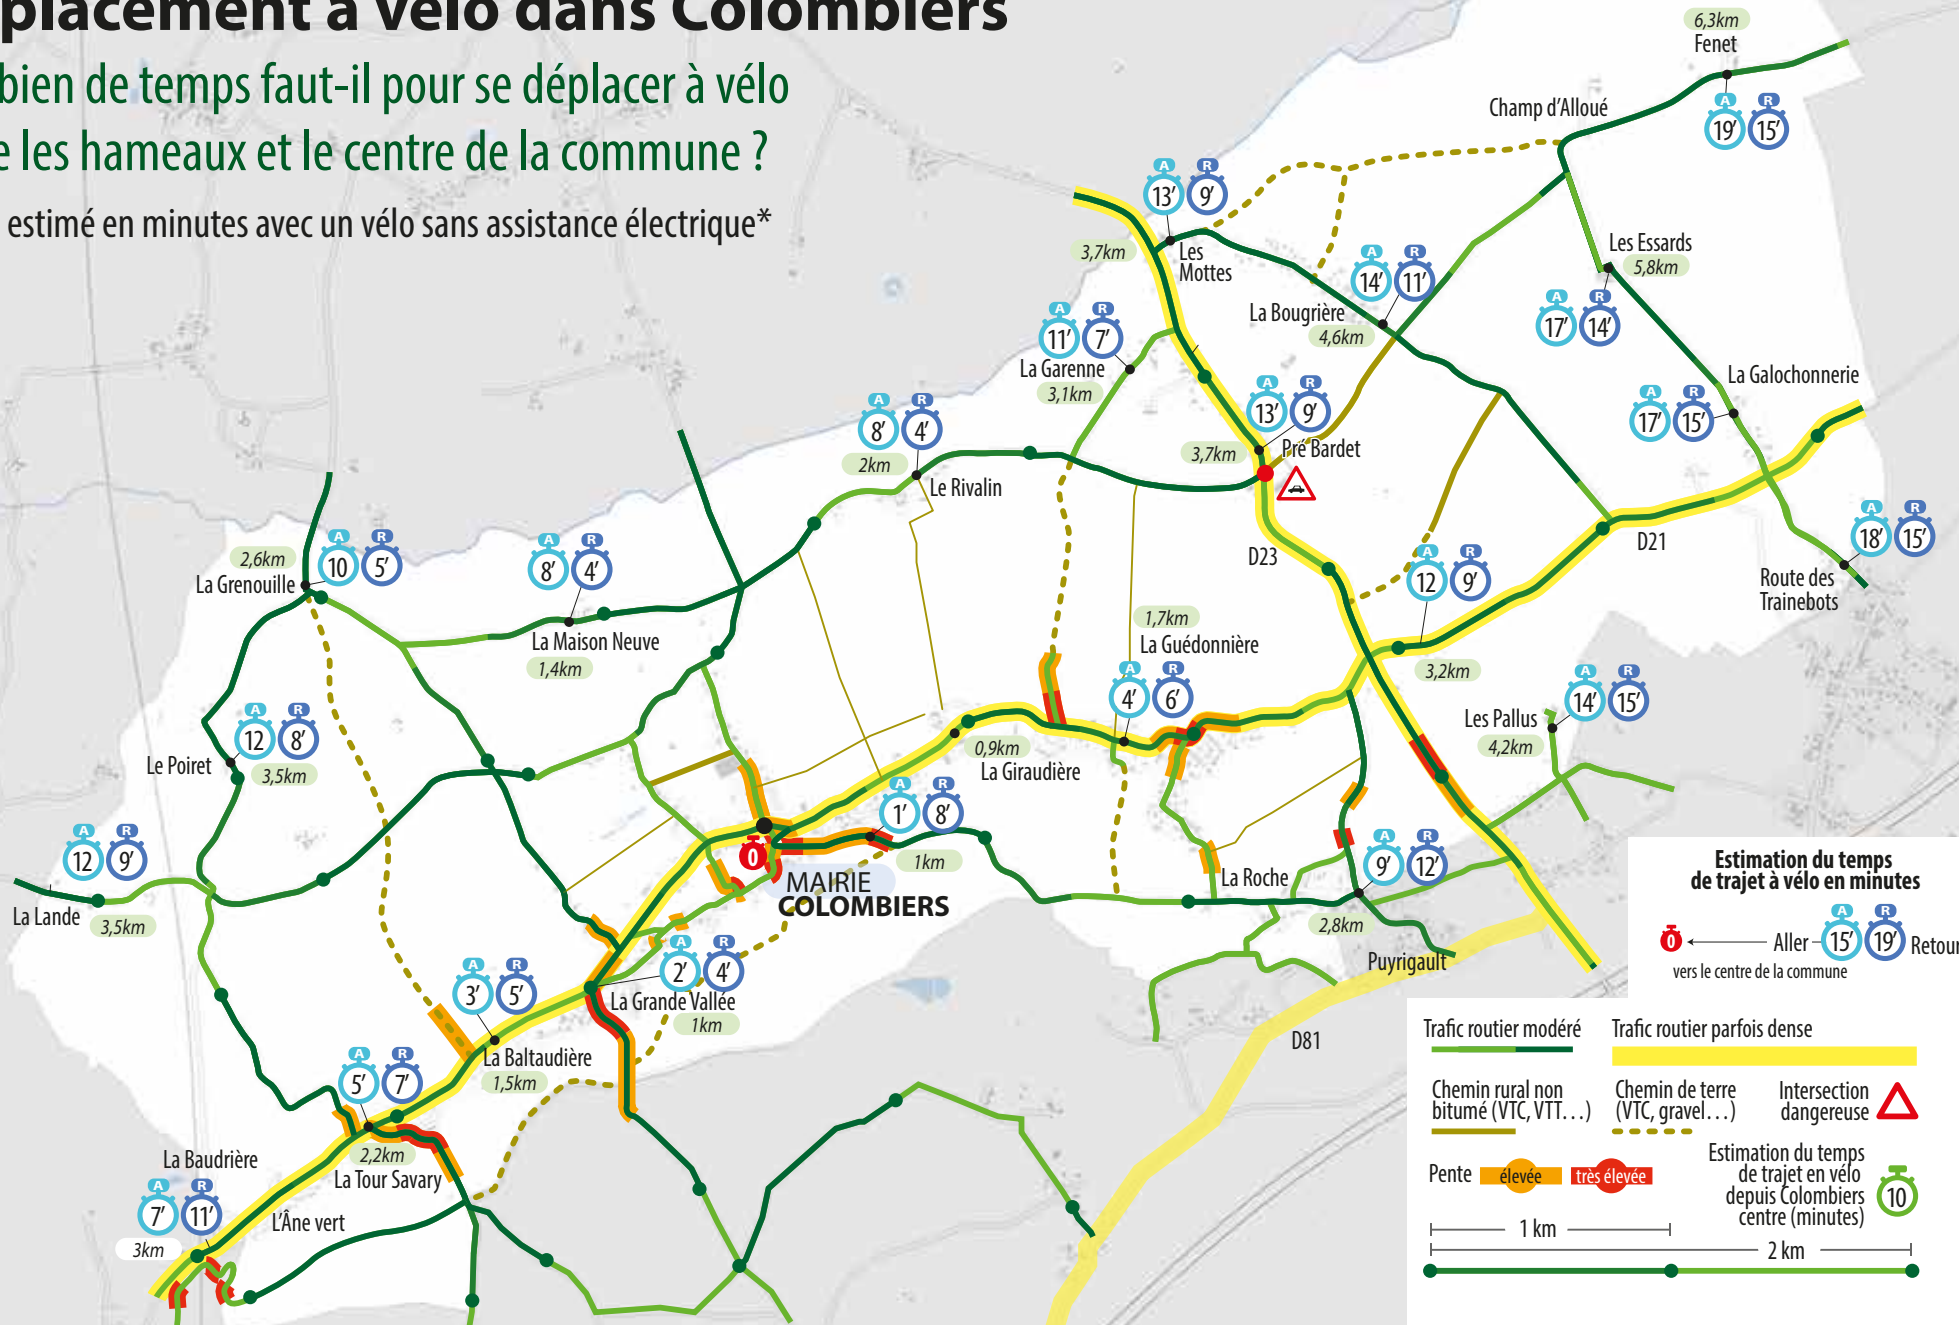

Déplacement à vélo dans Colombiers

Combien de temps faut-il pour se déplacer à vélo entre les hameaux et le centre de la commune ?

Temps estimé en minutes avec un vélo sans assistance électrique*

Estimation du temps de trajet à vélo en minutes

0 ← Aller (A) 15' Retour (R) 19' vers le centre de la commune

Trafic routier modéré (green line) Trafic routier parfois dense (yellow line)

Chemin rural non bitumé (VTC, VTT...) (dashed line) Chemin de terre (VTC, gravel...) (dotted line) Intersection dangereuse (triangle symbol)

Pente élevée (orange circle) très élevée (red circle) Estimation du temps de trajet en vélo depuis Colombiers centre (minutes) (clock icon)

1 km 2 km